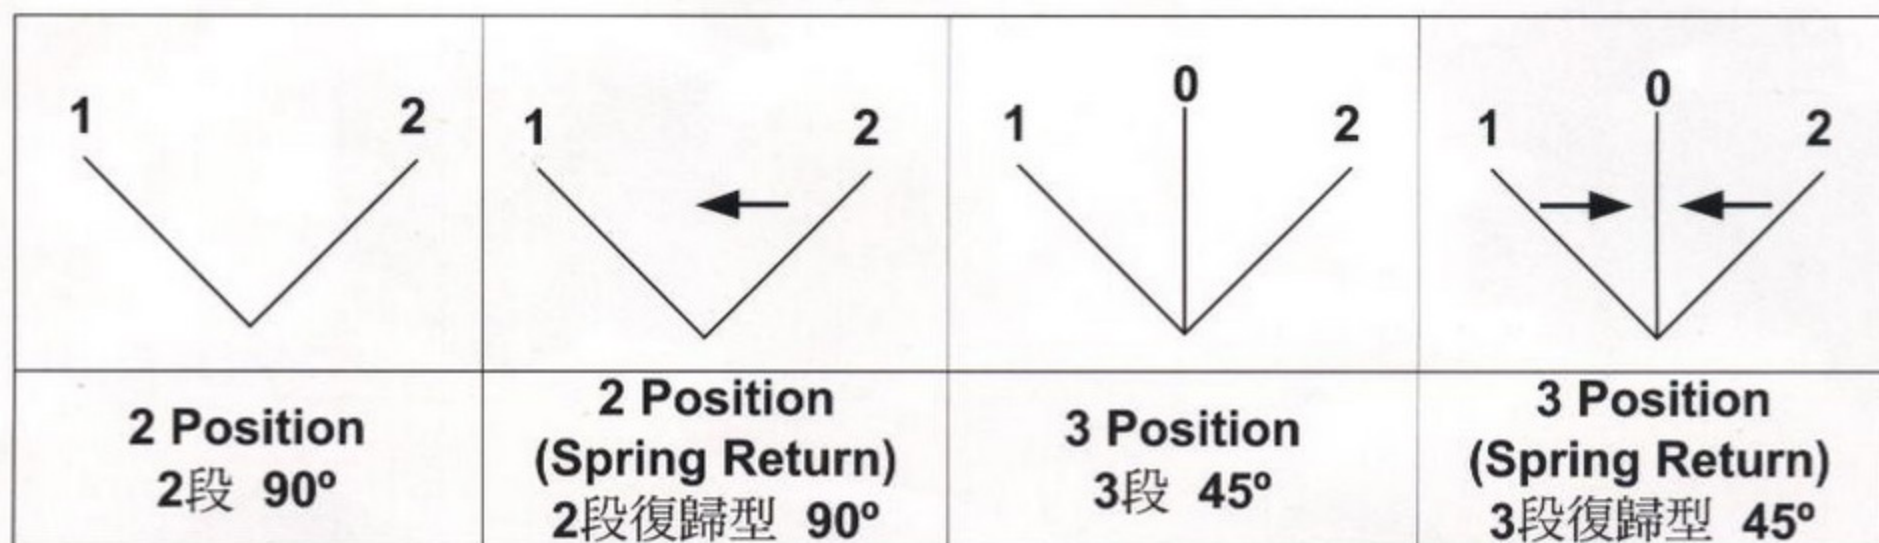

SELECTOR SWITCHES/選擇開關 22Φ/25Φ

(NON-ILLUMINATED & ILLUMINATED) / 無照光選擇與照光式選擇

Model Designation:

型號說明

NSS22-S211GA

1 2 3 4 5 6

1. Series(系列)

NSS22	Non-Illuminated 無照光式選擇鈕
NLS22	Illuminated 照光式選擇鈕

2. Type(型式)

NSS22		NLS22	
S	Normal Shaft 標準選擇	S	Normal Shaft 標準選擇
L	Long Shaft 長柄選擇	L	Long Shaft 長柄選擇
K	Key 鑰匙選擇		

3. Position(方位)

2	2 Position 2段選擇
1	2 Position (Spring Return) 2段選擇復歸型
3	3 Position 3段選擇
0	3 Position (Spring Return) 3段選擇復歸型

4. Contact Blocks(接點)

10	1a	21	2a1b
01	1b	12	1a2b
11	1a1b	22	2a2b
20	2a	02	2b

5. Cap Color(顏色)

NSS22		NLS22	
R	Red 紅色	R	Red 紅色
G	Green 綠色	G	Green 綠色
Y	Yellow 黃色	Y	Yellow 黃色
B	Black 黑色		

6. Voltage Rating(電壓)

NLS22	
A	AC.DC 24V
E	AC.DC 100~120V
I	AC.DC 220~240V