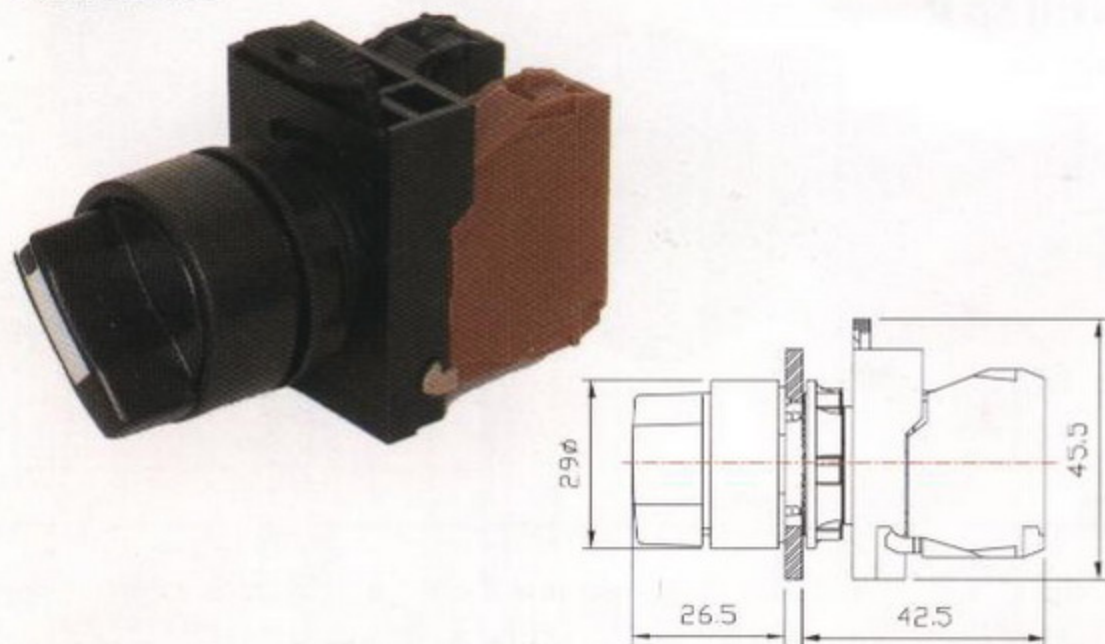

SPECIFICATION

NSS22-S2